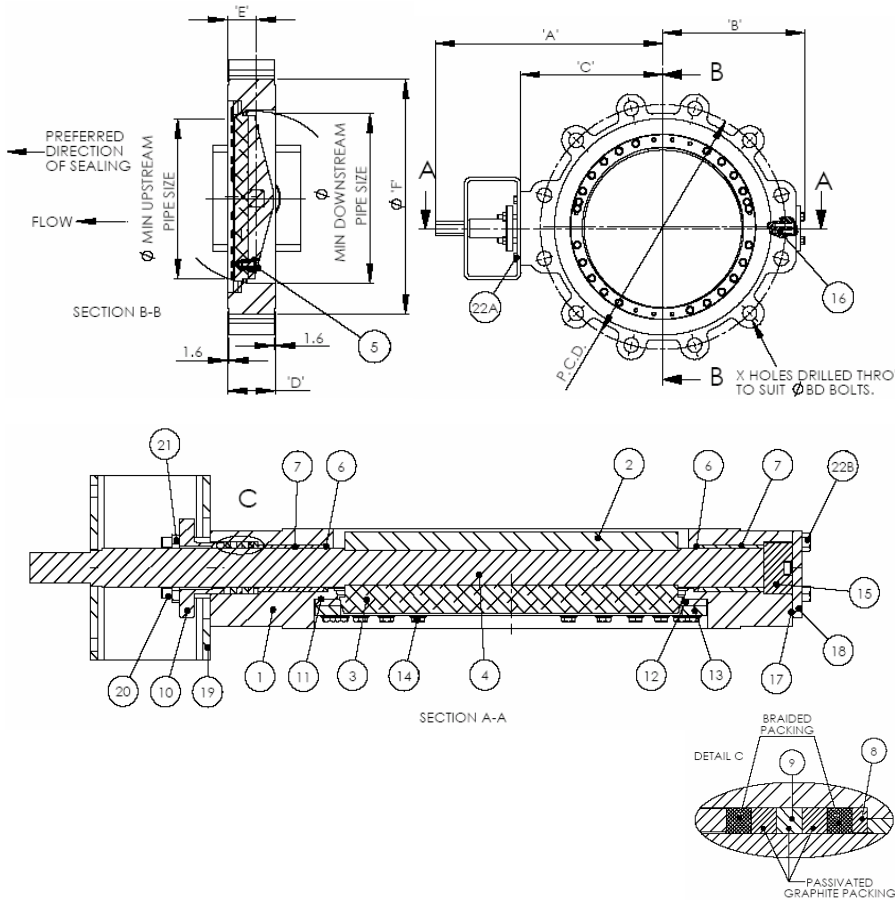

'TVT' Valve Dimensions & Parts List

Item No	Part Number	Description	Quantity
1	XXXXX - option 1,2,3 or 4	BODY	1
2	XXXXX D	DISC	1
3	XXXXX DS	DISC SEAT	1
4	XXXXX S	SHAFT	1
5	METRIC / HEXBOLT	DISC FASTENERS	-
6	XXXXX BP	BEARING PROTECTOR	2
7	XXXXX B	BEARING	2
8	XXXXX GPR	GLAND PACKING RING	1
9	XXXXX GP	GLAND PACKING	5
10	XXXXX G	GLAND	1
11	XXXXX BSG	BODY SEAL GASKET	1
12	XXXXX BS	BODY SEAL	1
13	XXXXX BSCR	BODY SEAL CLAMP RING	1
14	METRIC / HEXBOLT	SEAL FASTENERS	-
15	XXXXX TP	THRUST PAD	1
16	METRIC CAPSCREW	THRUST PAD FASTENERS	2
17	XXXXX EPG	END PLATE GASKETS	1
18	XXXXX EP	END PLATE	1
19	XXXXX MB	MOUNTING BOX	1
20	METRIC STUD	GLAND STUD	-
21	METRIC NUT	GLAND NUT	-
22A	METRIC HEX HEAD BOLT	MOUNTING BOX FASTENERS	4
22B	METRIC HEX HEAD BOLT	END PLATE FASTENERS	4
23	XXXXX MBD	MOUNTING BOX DOWELS	2

Valve Size	Class	Part Number Key		Item Number Sizes					
		XXXXX KEY	5	14	16	20	22A	22B	
3 Inch	150Lb	15003	HEXBOLT M6 x 8L	HEXBOLT M5 x 18L	CAPSCREW M5 x 20L	STUD M6 x 45L	HEX BOLT M6 x 16L	HEX BOLT M6 x 16L	
	300Lb	30003							
4 Inch	150Lb	15004	HEXBOLT M6 x 10L	HEXBOLT M5 x 18L	CAPSCREW M5 x 20L	STUD M8 x 45L	HEX BOLT M8 x 15L	HEX BOLT M6 x 16L	
	300Lb	30004							
6 Inch	150Lb	15006	HEXBOLT M6 x 10L	HEXBOLT M6 x 20L	CAPSCREW M5 x 25L	STUD M8 x 50L	HEX BOLT M8 x 20L	HEX BOLT M8 x 20L	
	300Lb	30006							
8 Inch	150Lb	15008	HEXBOLT M6 x 16L	HEXBOLT M6 x 25L	CAPSCREW M5 x 30L	STUD M8 x 55L	HEX BOLT M8 x 20L	HEX BOLT M8 x 20L	
	300Lb	30008							
10 Inch	150Lb	15010	HEXBOLT M8 x 20L	HEXBOLT M6 x 25L	CAPSCREW M6 x 30L	STUD M10 x 55L	HEX BOLT M10 x 20L	HEX BOLT M8 x 20L	
	300Lb	30010							
12 Inch	150Lb	15012	HEXBOLT M8 x 20L	HEXBOLT M6 x 25L	CAPSCREW M6 x 30L	STUD M8 x 50L	HEX BOLT M10 x 20L	HEX BOLT M10 x 20L	
	300Lb	30012							